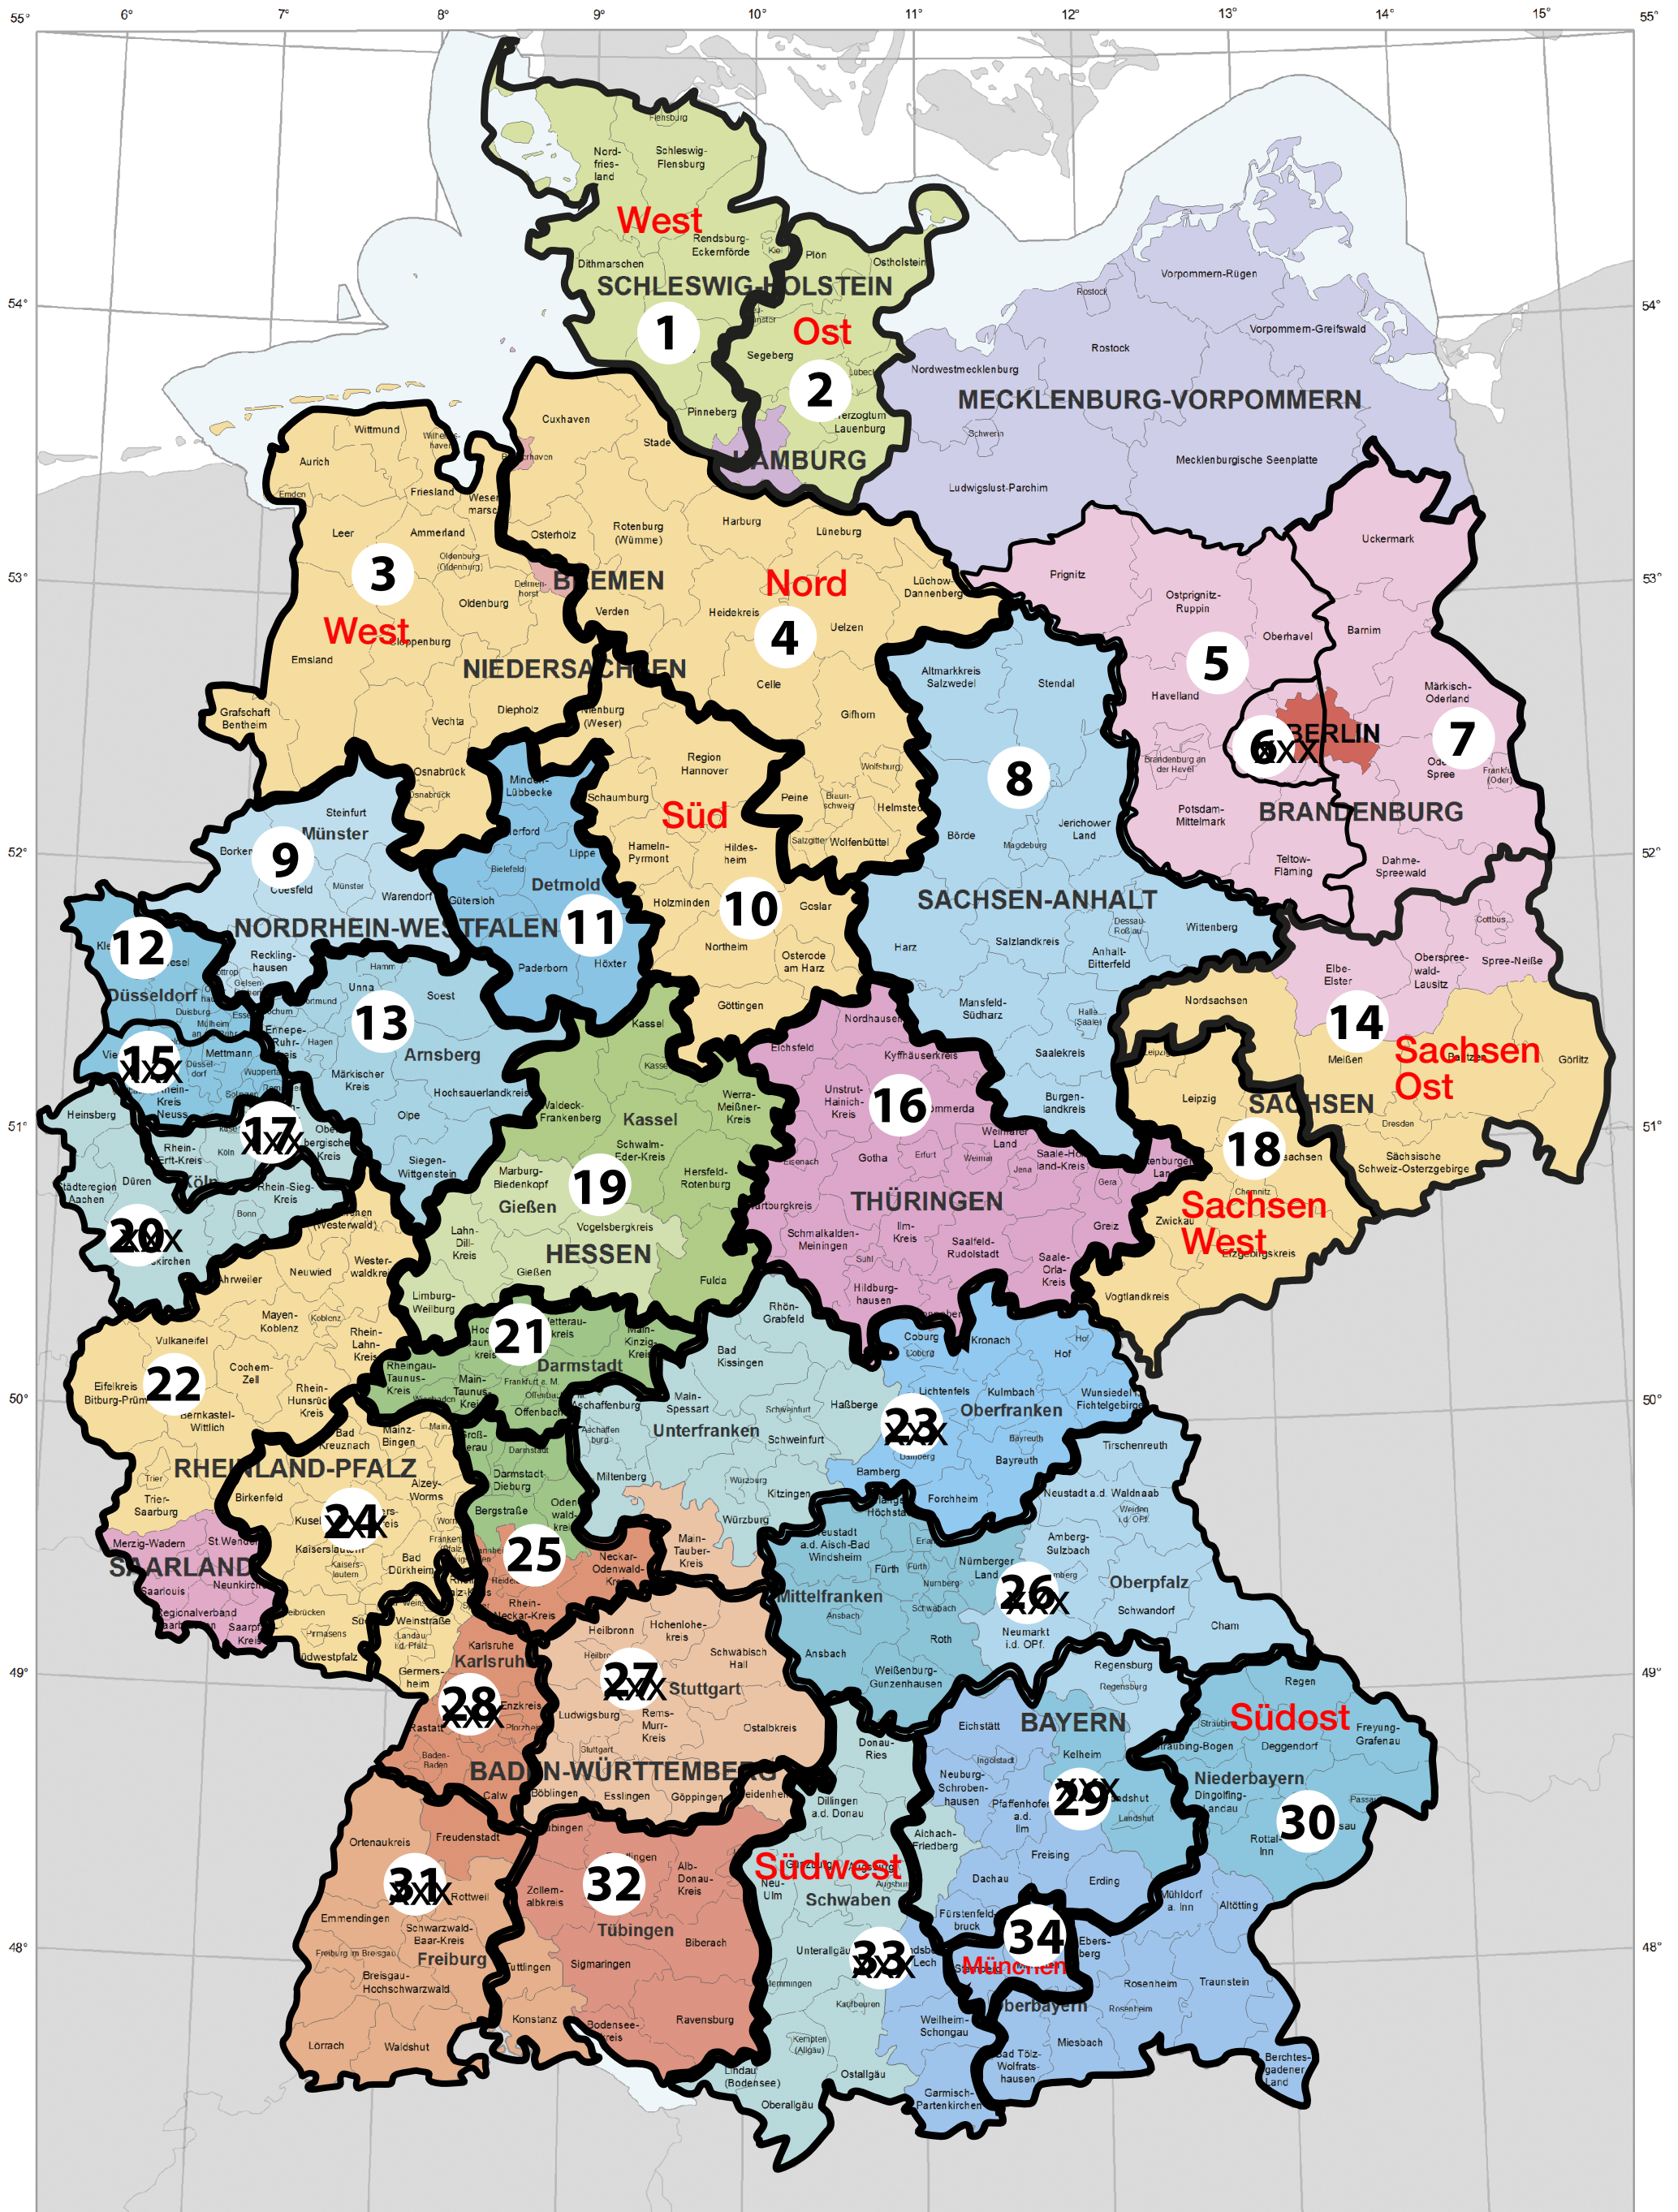

Verwaltungskarte Deutschland

Bundesländer, Regierungsbezirke, Kreise

Ausgabe 2014
letzte Änderung: 01.01.2014

Lambert winkeltreue Kegelabbildung
Ellipsoid WGS84, Datum WGS84

Maßstab

1 : 2 500 000

- kreisfreie Stadt
- Kreis
- Regierungsbezirk
- Staatsgrenze